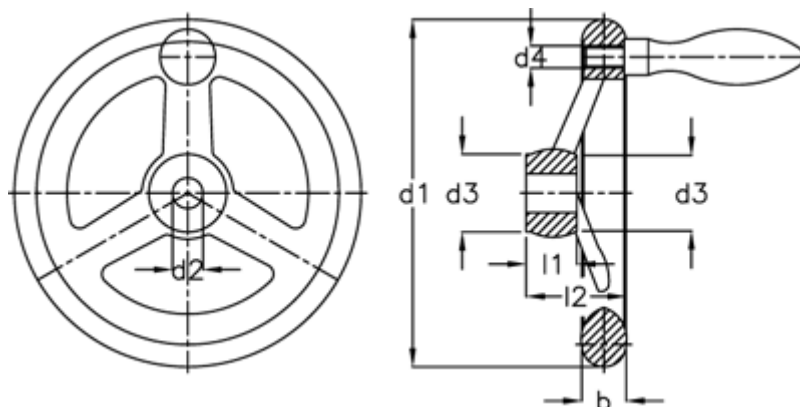

Varenummer: 20310353
Beskrivelse: E+G Håndhjul
DIN 950-AL-400-K30-D

Mål

Antal eger = 5
b = 32
d1 = 400
d2 H7 = 30
d3 = 65
d4 = M 12
Håndtag Ø = 32
l1 = 38

l2 = 63